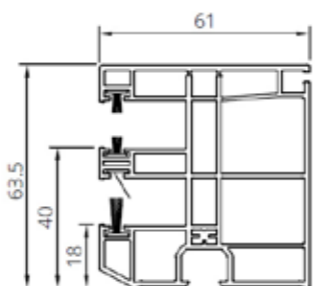

ENSIDIG STYRSKENA I PVC + MKT*
R0003