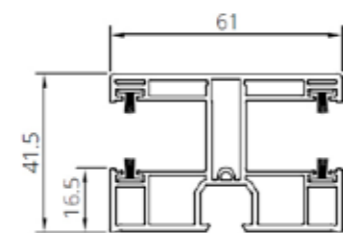

DUBBELSIDIG STYRSKENA I PVC MAXI.
011309029