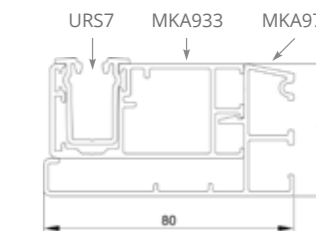

Standardutförande:
enkel styrskena för ZF-S.

i Möjlighet att använda PVC-styrskena i kassetten för fasadpersienn som monteras ovanpå fönstret.