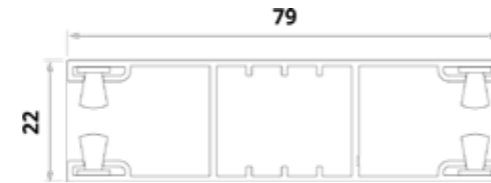

TEKNISK SPECIFIKATION

STYRSKENOR

Tillgången till olika system- och färgvarianter gör det möjligt att välja den optimala lösningen utifrån kundens preferenser.

- **Kassetten kan, tack vare sitt breda färgurval, fungera som en dekorativ detalj på byggnaden.**
- **Åtkomst till kassetten** framifrån för 45°- och ovalmodell, underifrån för infälld modell.
- **Kassett och styrskena** finns i ett brett urval av RAL-färger, vilket ger fasadjalusierna en modern och estetiskt tilltalande design.
- **Lamellerna är tillverkade av aluminiumprofiler fyllda med polyuretanskum** och rullas upp i en kassett monterad på väggen eller i fönsternischen.
- **Avslutningslisten med dold stopp finns** i utvalda RAL-färger, vilket ger en enhetlig fasad och bidrar till en elegant helhetsdesign.

Det finns möjlighet att utföra **myggnät integrerat med fasadjalusin**

Kassetter och styrskenor finns i RAL-färger*.

* Den aktuella färglistan finns på www.drutex.eu och hos återförsäljare.
* Möjlighet att foliera både RA-styrskenor och RA90-kassetter i PVC-folier.

Träimitationer för kassetter i RA45 och RA90
Valnöt, Gyldene ek, Winchester, Turner Oak*

* (gäller ej RA90)