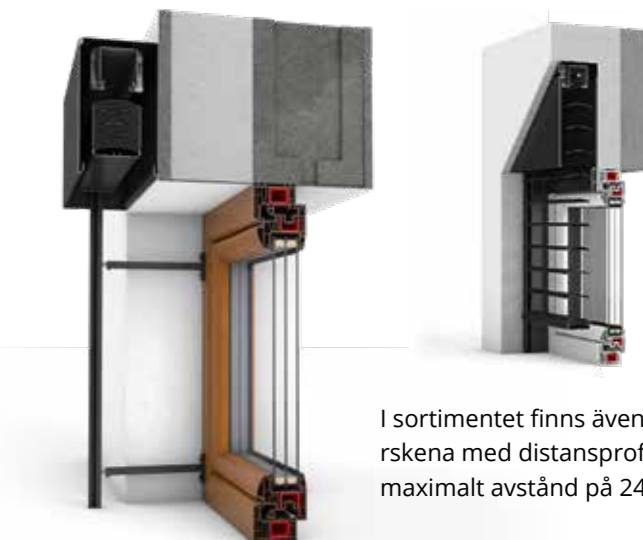

I sortimentet finns även en styrskena med distansprofil för ett maximalt avstånd på 240 mm.