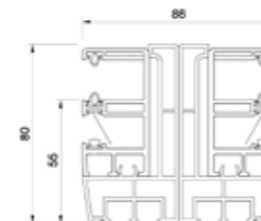

Delad PVC-styrskena + MKT* - RS, inspektionsslucka från utsidan.
MK8120 + MK9730