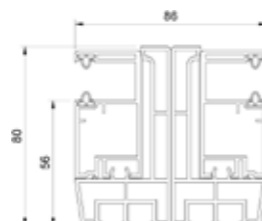

Delad PVC-styrskena - RS, inspektionsslucka från utsidan.
MK933 + MK9730