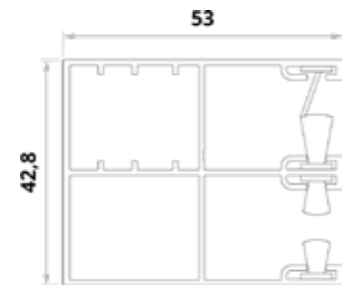

Ensidig styrskena
(för lameller H37 och H42)
87857