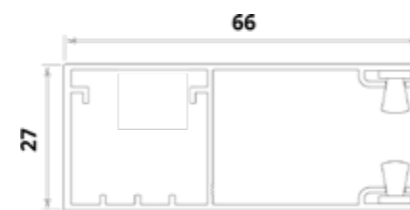

Ensidig styrskena
(för lameller H55)
PP6600