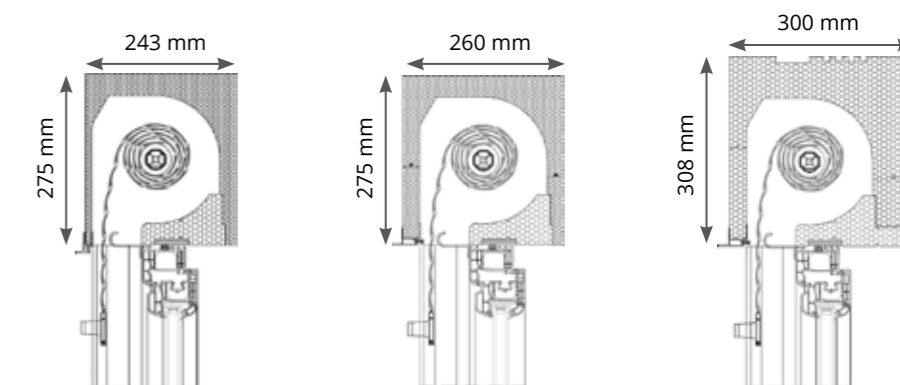

Kassetttyper

Kassett 260 mm, för puts eller klinker.

Kassett 260 mm.

Kassett 300 mm.