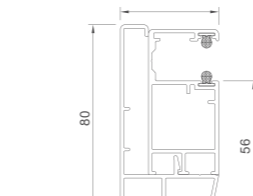

### ALUMINIUM-STYRSKENOR

Ensidig ALU-styrskena - RSW  
A927

Aluminium-styrskena dubbelsidig - RSW  
A939

Aluminium-styrskena ensidig - RSW  
A973+A933

\*Myggnät.

- Utmärkt värme- och ljudisolering.
  - Kassetten är tillverkad av EPS (expanderad polystyren)
  - Genom användning av stål konsol är det möjligt att montera kassetter direkt på betongbalkar.
  - Fasadjalusins konstruktion och design underlättar montering, putsning och fasadarbete.
  - Lameller fyllda med polyuretanskum, med höjder på 37 mm, 42 mm och 55 mm, finns i flera färgvarianter för full projektanpassning.
  - Avslutningslist, tillgänglig i flera RAL-färger.
  - Montering av myggnät är möjlig från insidan av fasadjalusins lamellkassett, vilket avsevärt ökar konstruktionens funktionalitetfunkjonalność konstrukcji.
  - Styrskena tillgänglig i färger från vårt PVC-foliesortiment.
- Möjlighet att använda aluminiumstyrskenor.