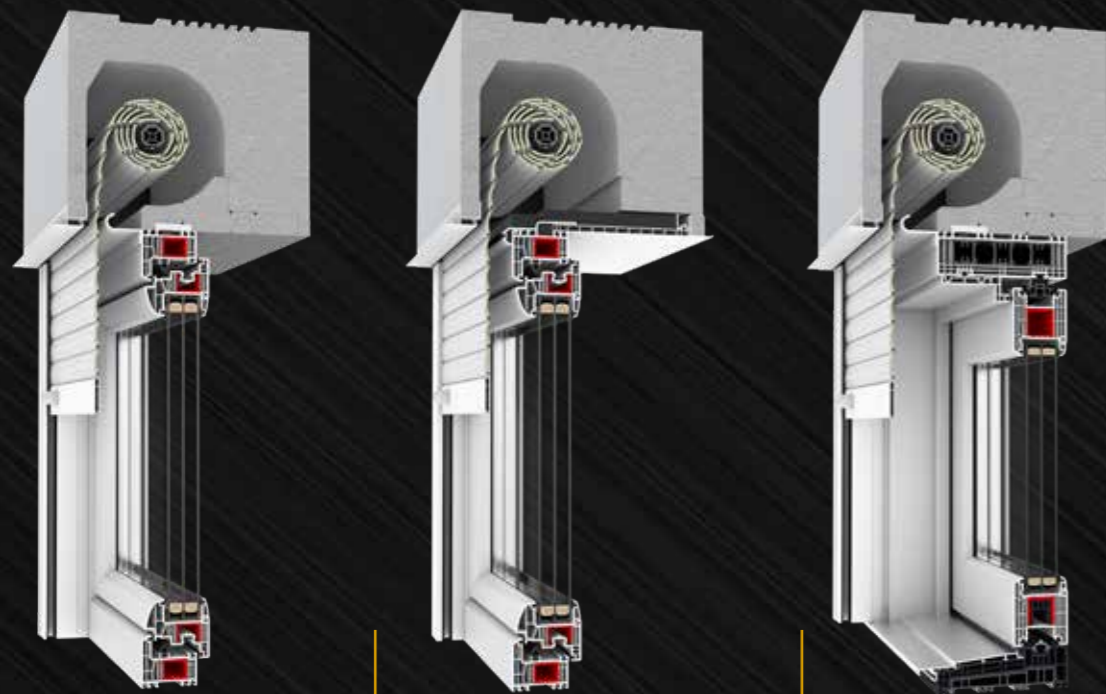

# FASADJALUSIER RS

MED EPS-KASSETT

Med inspektionsslucka från utsidan.

Med inspektionsslucka från insidan.

För HS-system med inspektionsslucka från utsidan.

Produkten möjliggör även anpassning av kassetterns djup efter väggens djup. I sortimentet finns kassetter med måtten 260 mm, 300 mm, 365 mm och 425 mm.