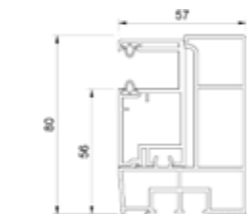

Ensidig PVC-styrskena - RS, inspektionsslucka från utsidan.
MK933 + MK9760