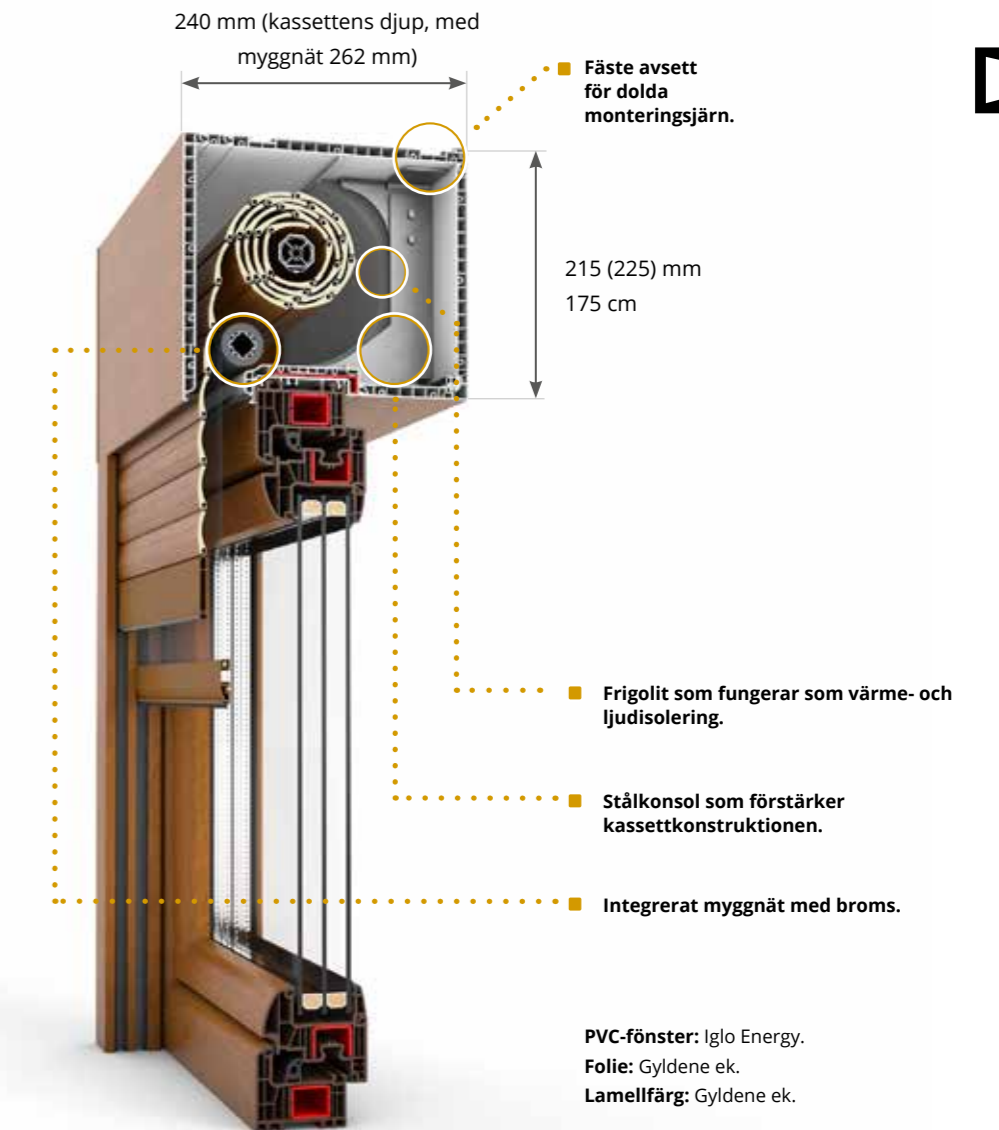

KONSOL

stål