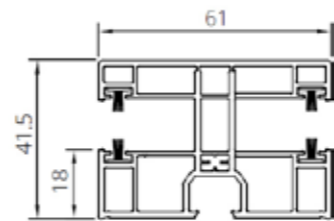

Dubbelsidig styrskena i PVC.
R0002