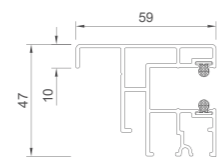

ALUMINIUM-STYRSKENOR

Ensidig ALU-styrskena - RSW
A927