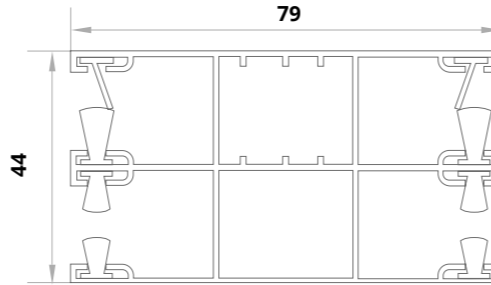

Dubbelzijdig styrskena
(för lameller H37 och H42)
87858

Dubbelzijdig aluminiumstyrskena
+ MKT
87858 x2