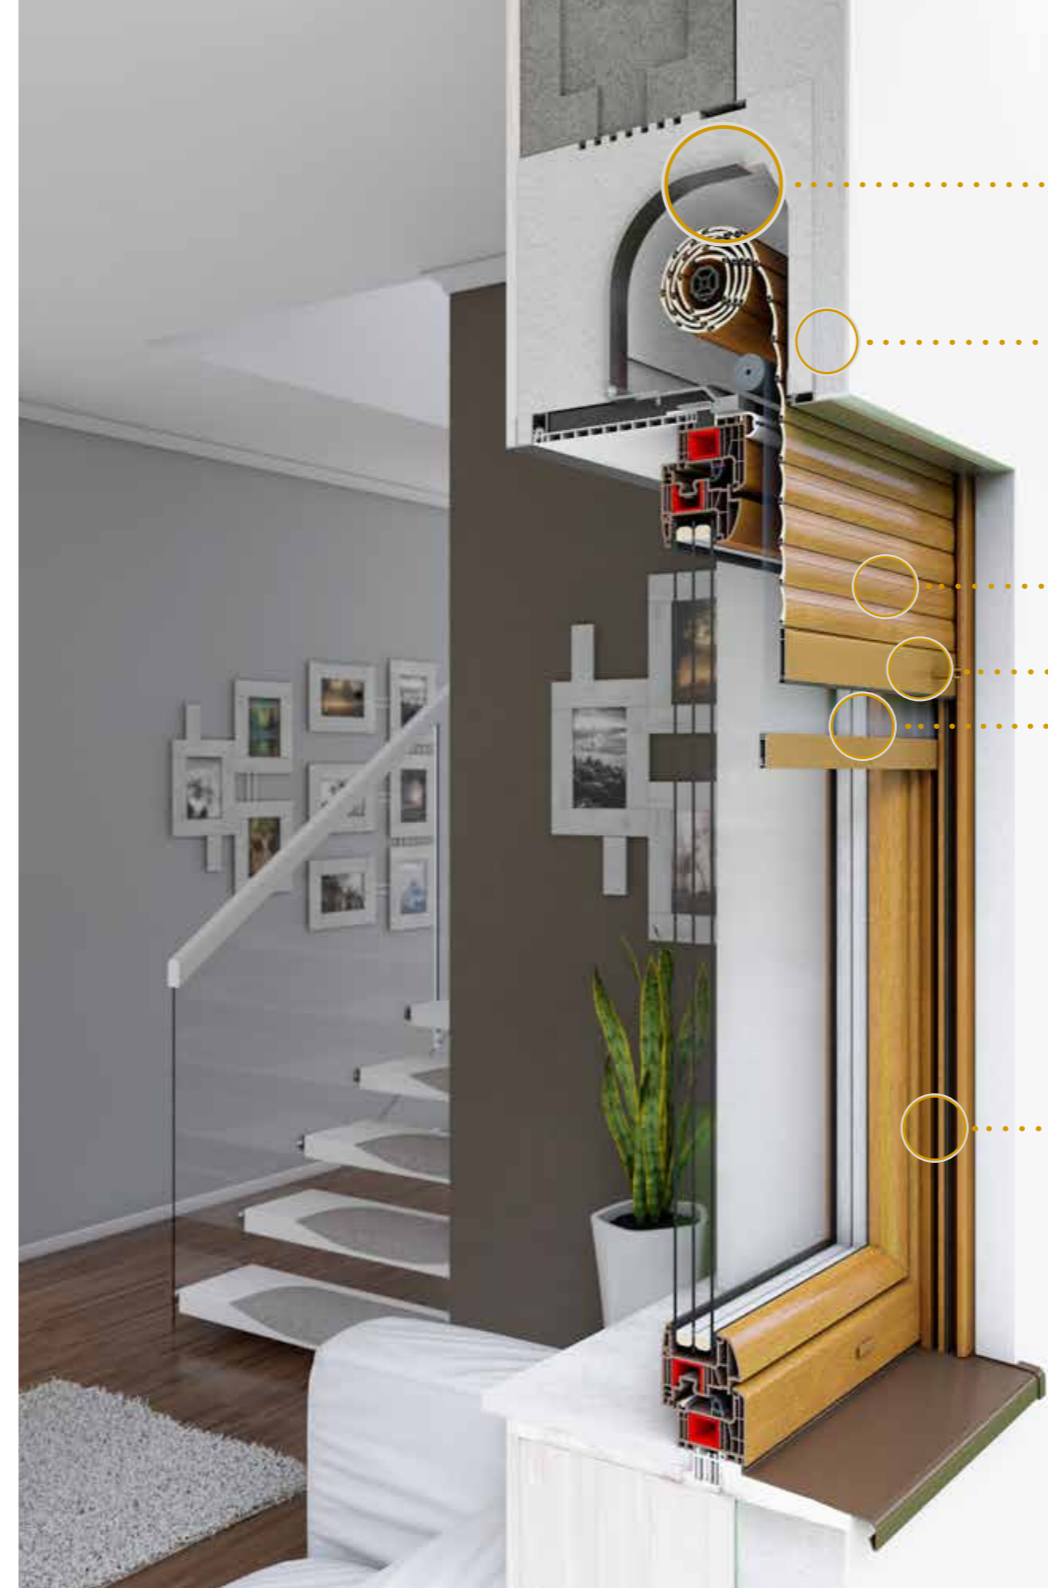

### ALUMINIUM-STYRSKENOR

Ensidig ALU-styrskena - RSW  
A927

Aluminium-styrskena dubbelsidig - RSW  
A939

Aluminium-styrskena ensidig - RSW  
A973+A933

\*Myggnät.

- Utmärkt värme- och ljudisolering.
  - Kassetten är tillverkad av EPS (expanderad polystyren)
  - Genom användning av stål konsol är det möjligt att montera kassetter direkt på betongbalkar.
  - Fasadjalusins konstruktion och design underlättar montering, putsning och fasadarbete.
  - Lameller fyllda med polyuretanskum, med höjder på 37 mm, 42 mm och 55 mm, finns i flera färgvarianter för full projektanpassning.
  - Avslutningslist, tillgänglig i flera RAL-färger.
  - Montering av myggnät är möjlig från insidan av fasadjalusins lamellkassett, vilket avsevärt ökar konstruktionens funktionalitetfunkjonalność konstrukcji.
  - Styrskena tillgänglig i färger från vårt PVC-foliesortiment.
- Möjlighet att använda aluminiumstyrskenor.