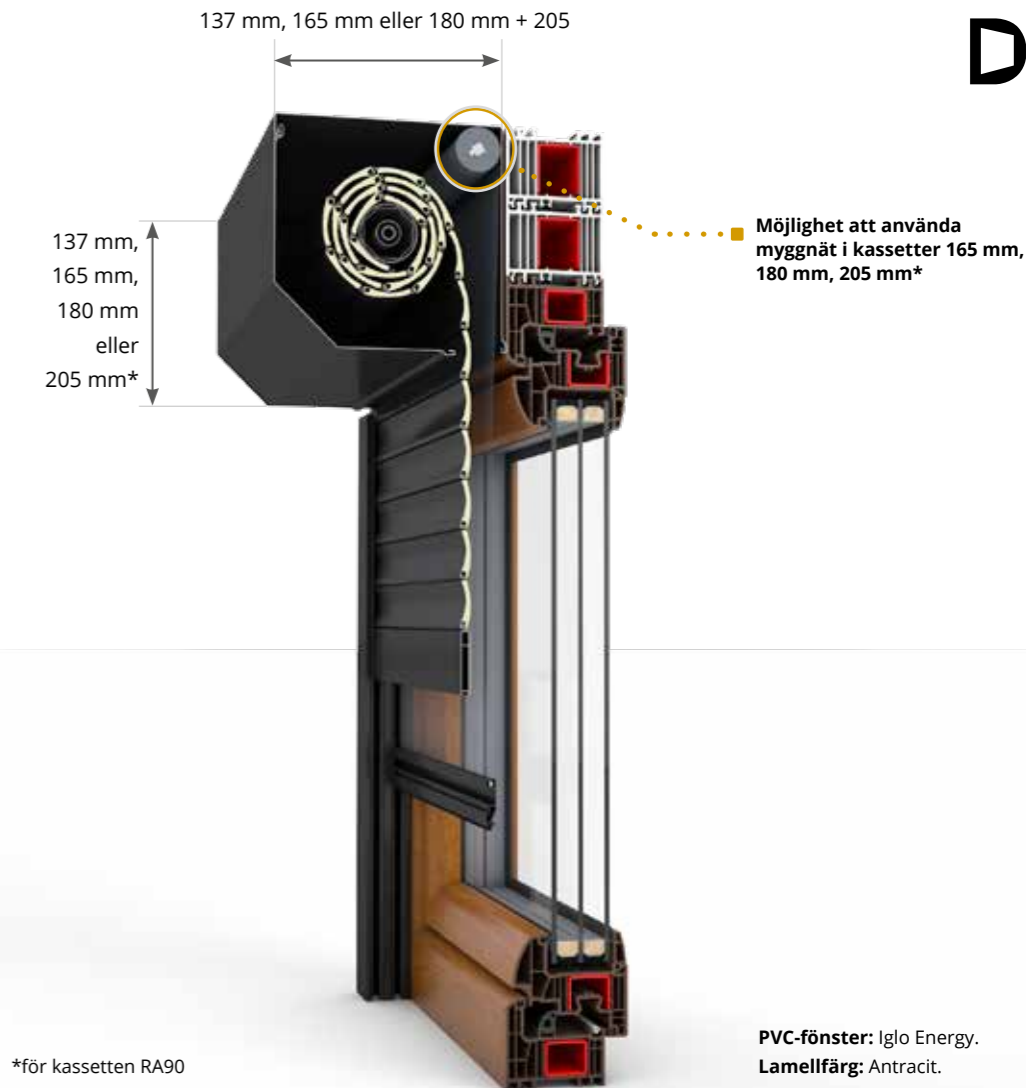

FASADJALUSIER RA

SYSTEM AV
ALUMINIUMFASADJALUSIER

FASADJALUSI FÖR INFÄLLT MONTAGE 90°

Mått: 137x137 mm, 165x165 mm, 180x180 mm eller 205x205 mm (kassettenns bredd och höjd). Fasadjalusi för infällt montage har utvändigt inspektionslucka. Med putsbärare (tillval) kan den putsas direkt och monteras i byggnadens tilläggsisolering.

OVAL FASADJALUSI

Mått: 139x144 mm, 167x171 mm, 182x188 mm (kassettenns bredd och höjd). Tack vare sin form utgör den en intressant dekorativ detalj på byggnaden.

FASADJALUSI 45°

Mått: 137x137 mm, 165x165 mm och 180x180 mm (kassettenns bredd och höjd). Systemet är tillverkat av bockad plåt. Tack vare 45°-bockningen har konstruktionen hög styvhet. Enkel åtkomst genom inspektionsluckan möjliggör service utan att demontera fasadjalusin.

ALUMINIUMLAMELLER

fyllda med
polyuretanskum

HÖJD

137 mm, 165 mm, 180 mm eller 205 mm
(beroende på system)

KASSETT

med inspektionslucka
från utsidan