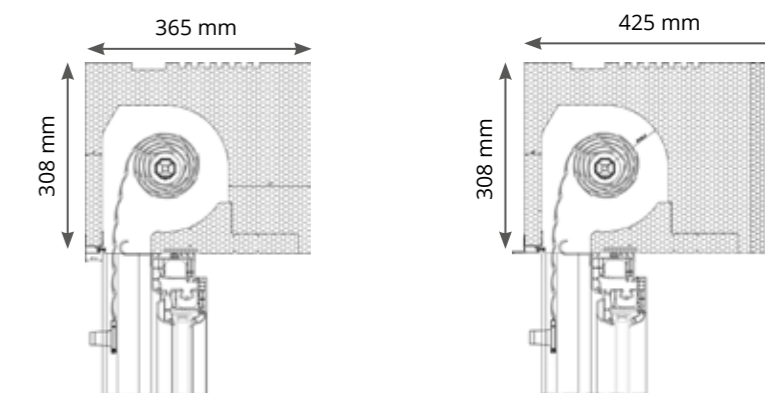

Kassett 365 mm.

Kassett 425 mm.