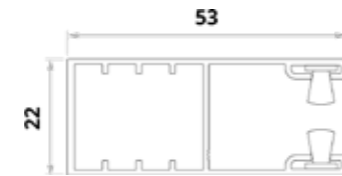

TEKNISK SPECIFIKATION

STYRSKENOR

Tillgången till olika system- och färgvarianter gör det möjligt att välja den optimala lösningen utifrån kundens preferenser.