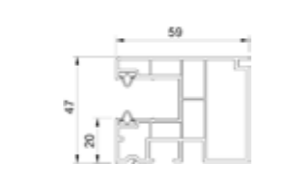

PVC-STYRSKENOR

Ensidig PVC-styrskena - RS, inspektionsslucka från insidan.
MKM928(7)