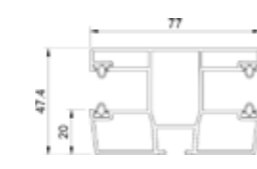

Delad PVC-styrskena - RS, inspektionsslucka från insidan.
MK939