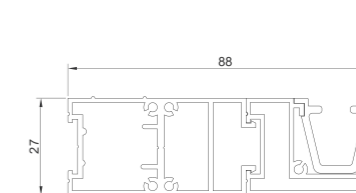

Standardutförande:
enkel styrskena för ZF-A.