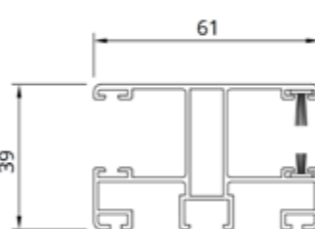

ENSIDIG / DUBBELSIDIG STYRSKENA I ALU.
01130903BL

*Myggnät.