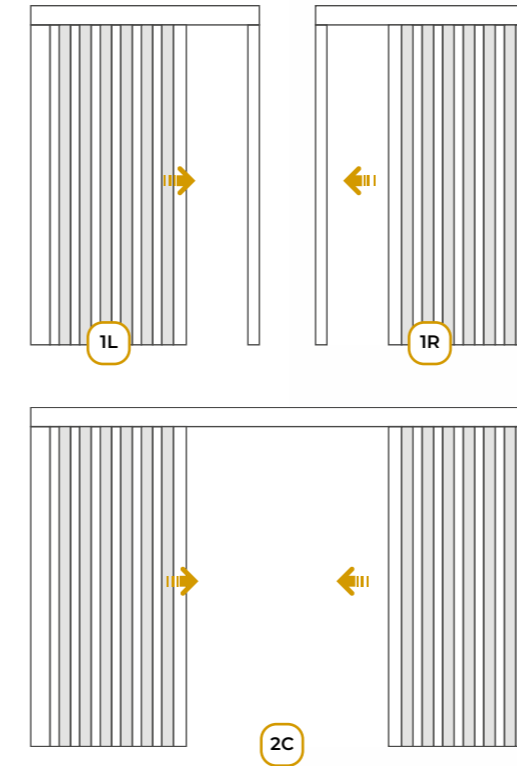

MÖJLIGA VARIANTER

Maxmått

Typ av produkter	Bredd mm	Höjd mm
Enkelt nätsektion	2400	2600
Dubbel nätsektion	3600	2600

Minsta mått: 700 mm x 1910 mm (bredd x höjd)