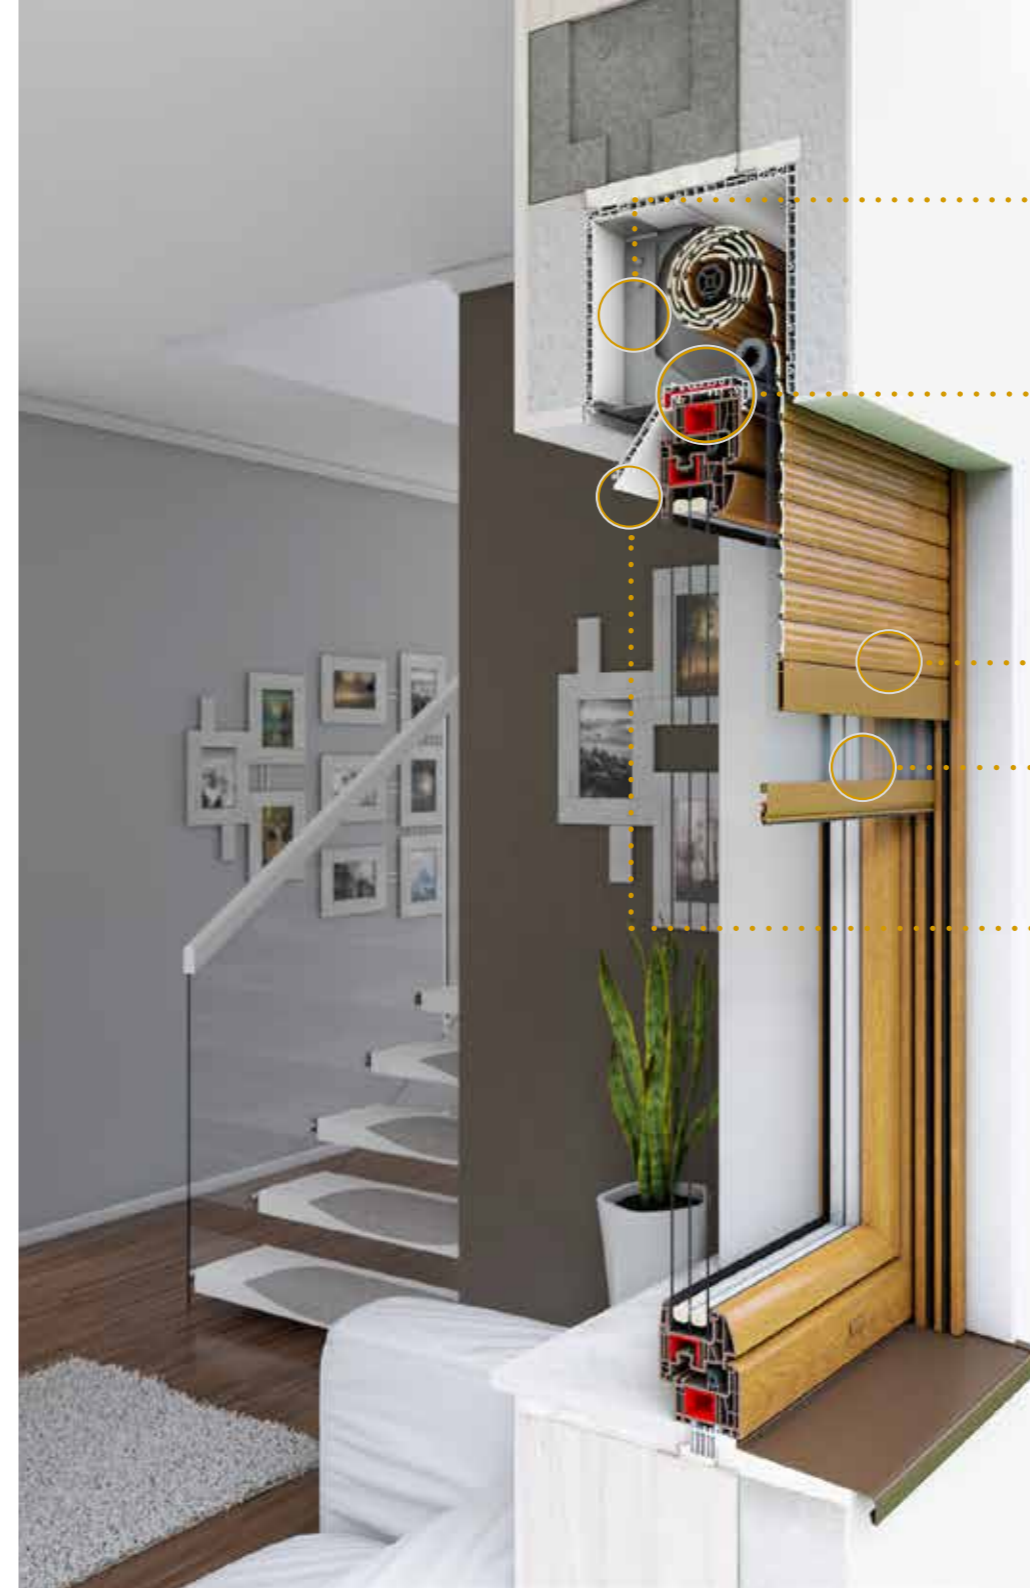

- **Stål konsol i Drutex-fasadjalusi** ger optimal konstruktionsstivhet.

- **Egen design fasadjalusi adapter för Iglo 5, Iglo Light, Iglo Energy och Iglo Edge** med tätning för optimal lufttätthet och värmeisolering.

- **Speciellt designad förstärkning** ger optimal systemstivhet och vindmotstånd.

- **Lameller med höjder på 37 mm, 42 mm och 55 mm** finns i flera färgvarianter för full projekthanpassning. Beroende på monterat fönster och adapter är kassetten höjd 215 mm för system Iglo 5, Iglo Energy och Iglo Edge, och 225 mm för övriga Drutex-system. Storlekar på 175 mm används för mindre fönstersystem.

- **Fasadjalusi är designad** för att myggnät ska kunna monteras inifrån lamellkassetten.

- **Tillgång till kassetten** för service är möjlig genom att öppna inspektionsluckan från undersidan eller fronten.

Möjlighet att använda putsbärare och infällningslist för integrering med byggnadens fasad.

Avslutningslist med dold stopp för RN 215/225.