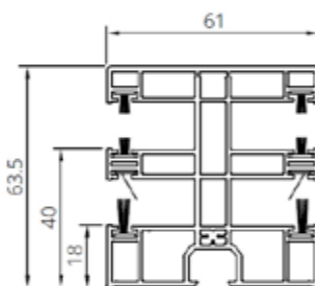

DUBBELSIDIG STYRSKENA I PVC + MKT*
R0004