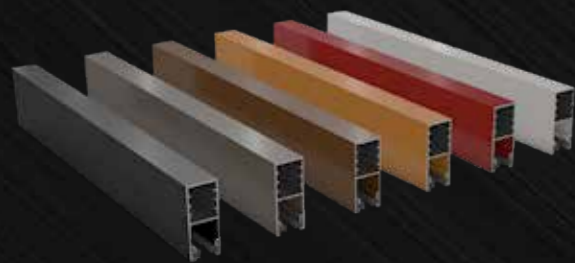

TEKNISK SPECIFIKATION

STYRSKENOR

Tillgången till olika system- och färgvarianter gör det möjligt att välja den optimala lösningen utifrån kundens preferenser.