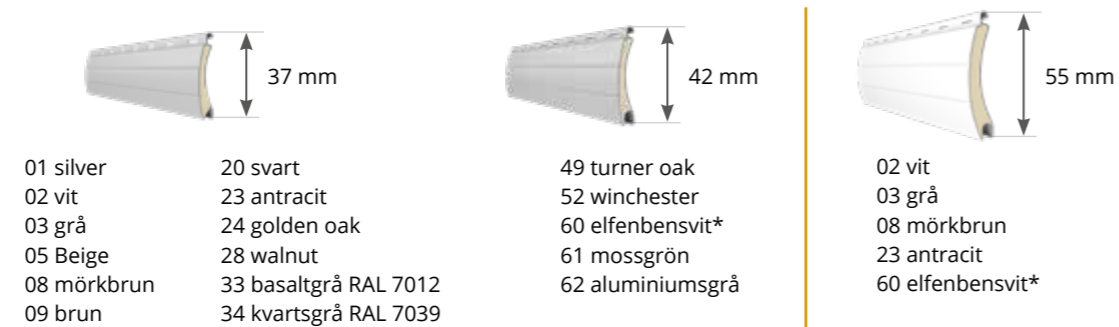

TILLGÄNGLIGA FÄRGER FÖR RESPEKTIVE LAMELLHÖJD

*Tillgängligt för lameller 42 mm och 55 mm så länge lagret räcker.

ALTERNATIV

TILLGÄNGLIGA FÄRGER FÖR FASADJALUSIER RS + RA

TILLGÄNGLIGA FÄRGER FÖR STYRSKENER OCH KASSETTER TILL FASADJALUSIER RN