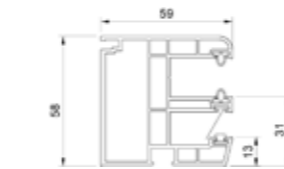

Ensidig PVC-styrskena + MKT* - RS, inspektionsslucka från insidan.
MK8110